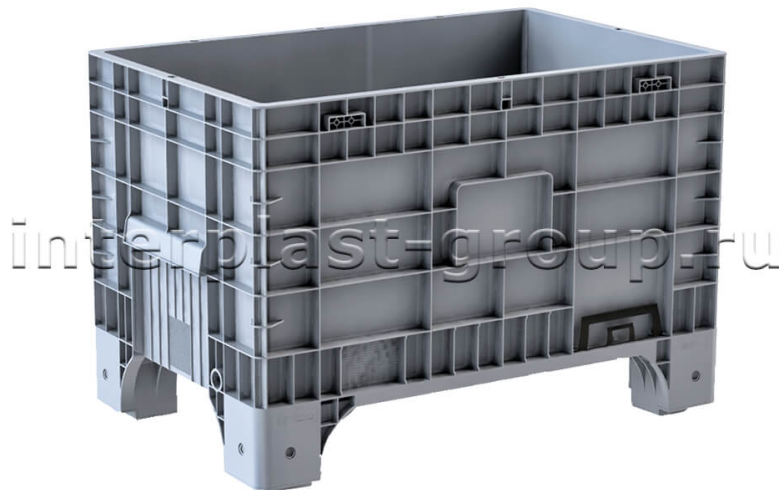

## КОНТЕЙНЕР ИВОХ СПЛОШНОЙ НА НОЖКАХ СЕРЫЙ

11.605F.92.PE.C10

### Описание

Контейнер промышленного назначения, в том числе и пищевого. Разработан для упаковки и эффективной транспортировки любых товаров, узлов и деталей, а также для применения в автоматизированных складских системах. Компактный размер, позволяет вместить в небольшие складские помещения

### Преимущества

- На корпусе предусмотрены ручки в форме выступов для захвата, не выходящие за габариты корпуса
- Оснащен дополнительными ребрами для повышения прочности конструкции
- Прочность и долговечность
- Возможность штабелирования
- Переработка лома силами производителя

### Характеристики

Внешние размеры (мм)	1020x640x675	Картинка для ТУРБО	9473
Код номенклатуры IPlast	92640	Цвет	серый
Вес (кг)	13.5	Объем (л)	282
Кол-во на паллете (шт)	4	Кол-во в еврофуре (шт)	166
Материал	HDPE	Статическая нагрузка (кг)	1800